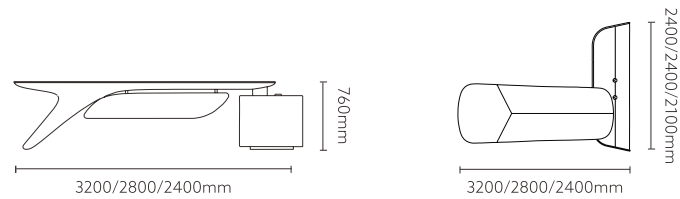

## PROFOUND

The steadiness of black ash, the elegance of misty shadow, lend a low-key yet sophisticated style to the meeting space.

**MLG80L.32/MLG80L.28/MLG80L.24** 3200\*2400\*760/2800\*2400\*760/2400\*2100\*760 (mm)

**MLG70.22** 2200\*1000\*760 (mm)

**MLG80L.32/MLG80L.28/MLG80L.24** 3200\*2400\*760/2800\*2400\*760/2400\*2100\*760 (mm)

**MLG90.38/MLG90.34/MLG90.30** 3800\*450\*2100/3400\*450\*2100/3000\*450\*2100 (mm)

**MLG80L.20** 2000\*1600\*760 (mm)

**MLG90.38/MLG90.34/MLG90.30** 3800\*450\*2100/3400\*450\*2100/3000\*450\*2100 (mm)

**MLG70.42** 4200\*1400\*760 (mm)

**MLG40.24** 2400\*450\*900 (mm)

**MLG70.36/MLG70.32/MLG70.28** 3600\*1400\*760/3200\*1400\*760/2800\*1200\*760 (mm)