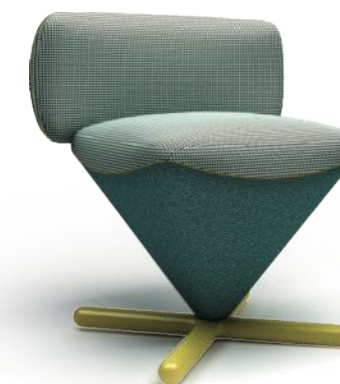

# TRENDY

damons

Cartier

Style Selection

S098

S098.G

L\*W\*H 460\*460\*450(mm)

L\*W\*H 580\*530\*720(mm)