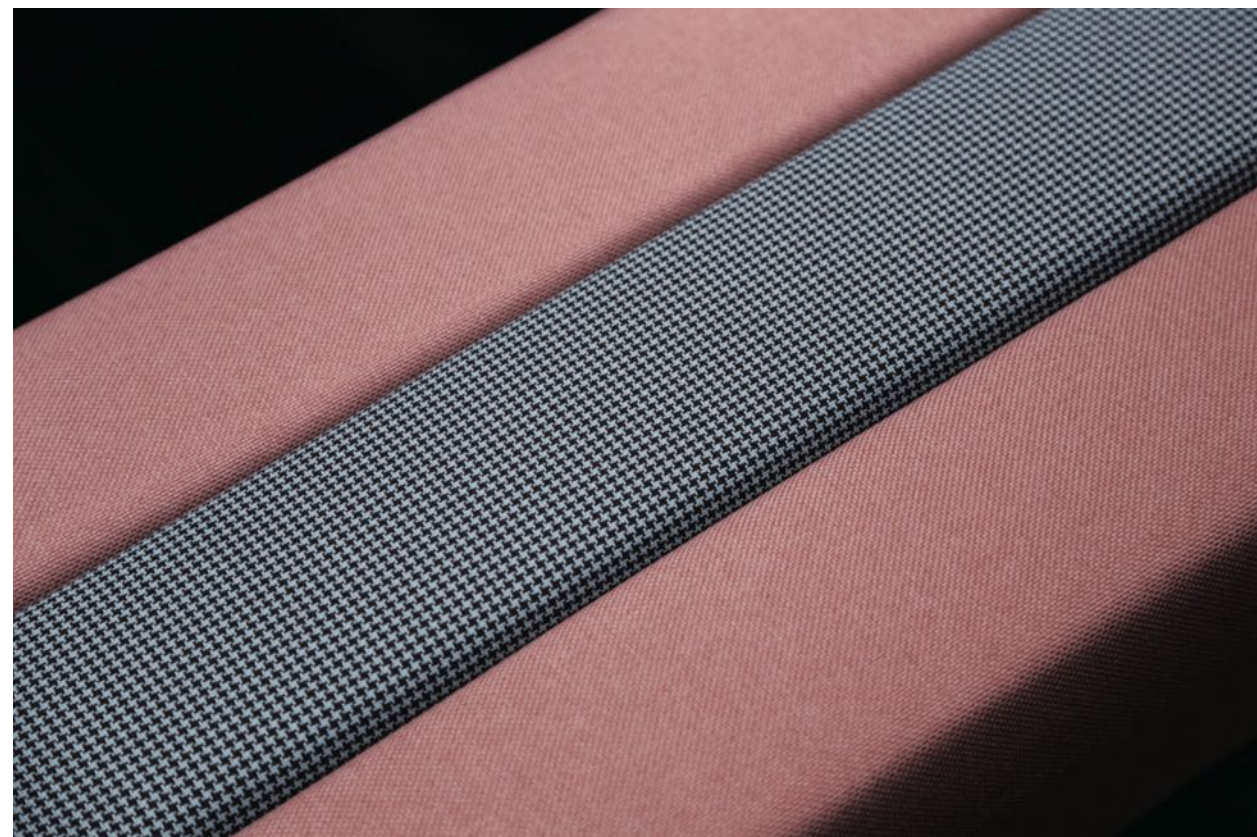

# COLORFUL

damons

S095

L\*W\*H 1200\*440\*430(mm)

damons

City Aesthetic sp  
都市美学空  
开创者

damons

BREAK THE RULES