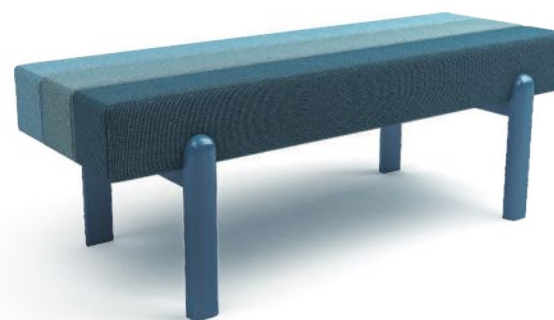

# COLORFUL

damons

S095

L\*W\*H 1200\*440\*430(mm)

damons

City Aesthetic sp  
都市美学空  
开创者

damons

BREAK THE RULES