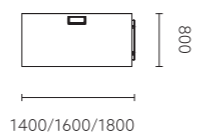

FKD61X.14/FKD61X.16/FKD61X.18
1400×800×750/1600×800×750/1800×800×750