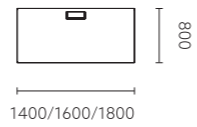

Cadi Product List

**FKD80.14KJ/FKD80.16KJ/FKD80.18KJ/FKD80.20KJ**  
1400×800×750/1600×800×750/1800×800×750

**FKD81.06KJ/FKD81.08KJ**  
600×500×750/800×500×750

**FKD60.14KJ/FKD60.16KJ/FKD60.18KJ**  
1400×800×750/1600×800×750/1800×800×750