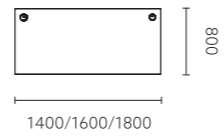

Cadi Product List

**FKD80.14KJ/FKD80.16KJ/FKD80.18KJ/FKD80.20KJ**  
1400×800×750/1600×800×750/1800×800×750

**FKD81.06KJ/FKD81.08KJ**  
600×500×750/800×500×750

**FKD60.14KJ/FKD60.16KJ/FKD60.18KJ**  
1400×800×750/1600×800×750/1800×800×750